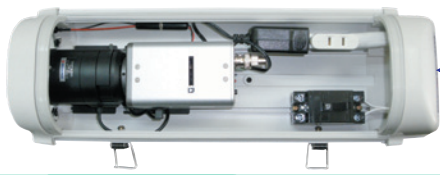

カメラ&DVR1体形 SHV-102形 セット品付

入力 AC100V