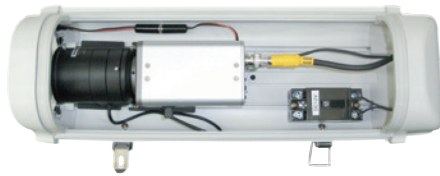

DVR&モニターセパレート形 SHV-103形 セット品付

映像ケーブル

入力 DC12V

録画ハードデスク
モニター1体形
DC 12Vアダプター付

入力 AC100V