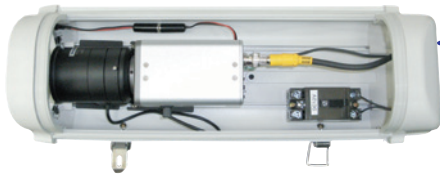

## DVRセパレート形 SHV-101形 セット品付

SDカード (32GB)

125 155mm

220

入力 DC12V

映像ケーブル

入力 AC100V