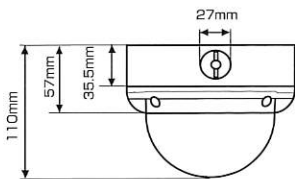

BBC
逆光補正

ポデイ
防水型

リモコン

SDカード
32GB

ユーザー価格

176.000円
(SDカード2枚付)

仕様

- SONY製 1/3 SUPER HAD CCD
 - 画素数: 41万画素、水平解像度: 540TV本の高画質
 - SD,SDHCカード最大32GB対応
- 注:ユーザー価格134.000円 (推奨:Transcend Class 6以上)
付属品DC12V 1Aアダプター SanDisk Class 4以上

- デイ・ナイト機能
- 逆光補正機能
- プライバシーマスキング
- 自動録画機能
- 取り付け簡単!!

[SDHCカード:32GB 画質:高モード]

画面サイズ	録画フレーム数	録画時間
704×480	1コマ/秒	439時間
	3コマ/秒	351時間
	6コマ/秒	175時間
	10コマ/秒	105時間

※録画した映像は専用ソフトで簡単に確認できます。

撮像素子	1/3インチSONY Super HAD CCD
TV方式	NTSC
映像出力	1.0VP-P/75Ω、BNC
有効画素数	41万画素
水平解像度	540TV本
照度	0.1LUX(1.2)カラー/0.01LUX(白黒)
レンズ	水平画角103.5°~50.6°/垂直画角77.5°~38° F2.8mm~11mm
(バリアフォーカル オートアイリス)	水平画角96.7°~24.1°/垂直画角71.2°~18.2° 水平画角70.9°~31.5°/垂直画角51.8°~23.1°
S/N比	48dB以上
AGC	ON/OFF 選択
逆光補正	ON/OFF 選択
Day&Night	カラー/白黒/自動選択
ホワイトバランス	ATW/AWC/マニュアル選択
モーション検出	ON/OFF 選択
マスキング	4モード選択
電子シャッター	自動/マニュアル
電源	DC12V±10%
消費電流	250mA
使用条件	-10℃~+50℃/90%RH以下(結露なきこと)
外形寸法/重量	φ136×110(H)mm/680g