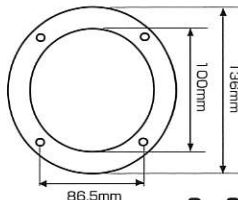

- デイ・ナイト機能
- 逆光補正機能
- プライバシーマスキング
- 自動録画機能
- 取り付け簡単!!

[SDHCカード:32GB 画質:高モード]

画面サイズ	録画フレーム数	録画時間
704×480	1コマ/秒	439時間
	3コマ/秒	351時間
	6コマ/秒	175時間
	10コマ/秒	105時間

※録画した映像は専用ソフトで簡単に確認できます。

撮像素子	1/3インチSONY Super HAD CCD
TV方式	NTSC
映像出力	1.0VP-P/75Ω、BNC
有効画素数	41万画素
水平解像度	540TV本
照度	0.1LUX(1.2)カラー/0.01LUX(白黒)
レンズ	水平画角103.5°~50.6°/垂直画角77.5°~38° F2.8mm~11mm
(バリアフォーカル オートアイリス)	水平画角96.7°~24.1°/垂直画角71.2°~18.2° 水平画角70.9°~31.5°/垂直画角51.8°~23.1°
S/N比	48dB以上
AGC	ON/OFF 選択
逆光補正	ON/OFF 選択
Day&Night	カラー/白黒/自動選択
ホワイトバランス	ATW/AWC/マニュアル選択
モーション検出	ON/OFF 選択
マスキング	4モード選択
電子シャッター	自動/マニュアル
電源	DC12V±10%
消費電流	250mA
使用条件	-10℃~+50℃/90%RH以下(結露なきこと)
外形寸法/重量	φ136×110(H)mm/680g