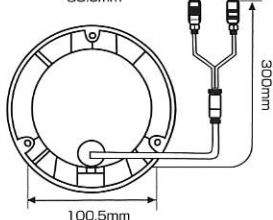

BBC
逆光補正

ポデイ
防水型

リモコン

SDカード
32GB

ユーザー価格

176.000円
(SDカード2枚付)

仕様

- SONY製 1/3 SUPER HAD CCD
 - 画素数: 41万画素、水平解像度: 540TV本の高画質
 - SD,SDHCカード最大32GB対応
- 注:ユーザー価格134.000円 (推奨:Transcend Class 6以上)
付属品DC12V 1Aアダプター SanDisk Class 4以上

- デイ・ナイト機能
- 逆光補正機能
- プライバシーマスキング
- 自動録画機能
- 取り付け簡単!!

[SDHCカード:32GB 画質:高モード]

画面サイズ	録画フレーム数	録画時間
704×480	1コマ/秒	439時間
	3コマ/秒	351時間
	6コマ/秒	175時間
	10コマ/秒	105時間

※録画した映像は専用ソフトで簡単に確認できます。

撮像素子	1/3インチSONY Super HAD CCD
TV方式	NTSC
映像出力	1.0VP-P/75Ω、BNC
有効画素数	41万画素
水平解像度	540TV本
照度	0.1LUX(1.2)カラー/0.01LUX(白黒)
レンズ	水平画角103.5°~50.6°/垂直画角77.5°~38° F2.8mm~11mm
(バリアフォーカル オートアイリス)	水平画角96.7°~24.1°/垂直画角71.2°~18.2° 水平画角70.9°~31.5°/垂直画角51.8°~23.1°
S/N比	48dB以上
AGC	ON/OFF 選択
逆光補正	ON/OFF 選択
Day&Night	カラー/白黒/自動選択
ホワイトバランス	ATW/AWC/マニュアル選択
モーション検出	ON/OFF 選択
マスキング	4モード選択
電子シャッター	自動/マニュアル
電源	DC12V±10%
消費電流	250mA
使用条件	-10℃~+50℃/90%RH以下(結露なきこと)
外形寸法/重量	φ136×110(H)mm/680g