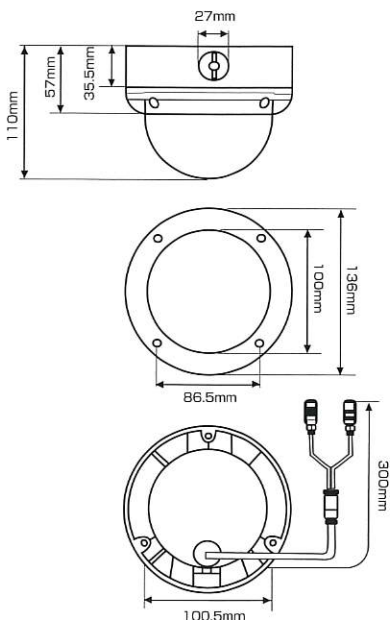

電力消費	DC12V(最大400mA)
撮像素子	SONY1/3インチ SuperHad High SensitivityColorCCD
全体ピクセル	NTSC:811(H)×508(V) PAL:795(H)×596(V)
有効ピクセル数	NTSC:768(H)×496(V) PAL:795(H)×596(V)
走査方式	2:1 インターレース
同期化	INT/LL
周波数	NTSC:水平:15.734KHz,垂直:59.94Hz PAL:水平:15.625KHz,垂直:50.00Hz
水平解像度	600TVL (Color), 700TVL (B/W)
S/N	52dB (AGC Off, Weight ON)
低照度	0.15Lux (カラー) 0.011Lux (白黒), 0.0001Lux (Sense-up)
ホワイトバランス	ATW/AWC/マニュアル (1700K~11000K)
シャッタースピード	1/60, 1/50, 1/120, 0.000秒
センスアップ	AUT/OFF (選択2倍~512倍)
ゲインコントロール	Low/High/Off
DNR	On/Off (1~32LEVEL)
動作検出	On/OFF (8 Zone)
プライバシー機能	On/Off
V-REV	On/Off
H-REV	On/Off
フリーズ	On/Off
解明度	On/Off (レベル調整)
Day&Night	カラー/白黒/自動/EXT
DIS	ON/OFF
デジタルのズーム	ON/OFF (×16)
操作温度/湿度	-10℃ to+50℃/30%to80%RH