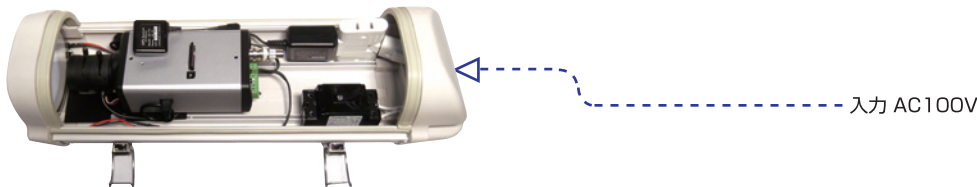

ハウジングインカメラ・録画システム

DVRセパレート形 SHV-201形 セット品付

カメラ&DVR1体形 SHV-202形 セット品付

映像再生確認

仕様

SHV-202・201形 カメラ内容

カメラ	Sony1/3" CMOS	
画素数	1984(H)×1105 219万画素	
高感度	CCD、0.1LUX ・ 0.002 LUX	
その他	DAY&NIGHT機能、オートアイリス プライバシー機能、DNR機能 GPS機能	
消費電力	DC12V.1A (AC100V.7W)	
レンズ	5~50mm	F1.45
	2.8~12mm	F1.4