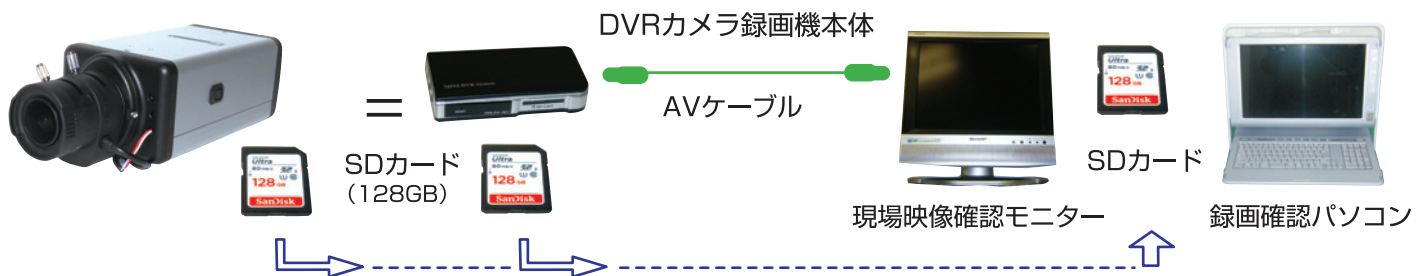

ハウジングインカメラ・録画システム

DVRセパレート形 SHV-201形 セット品付

カメラ&DVR1体形 SHV-202形 セット品付

映像再生確認

仕様

SHV-202・201形 カメラ内容

カメラ	Sony1/3" CMOS	
画素数	1984(H)×1105 219万画素	
高感度	CCD、0.1LUX ・ 0.002 LUX	
その他	DAY&NIGHT機能、オートアイリス プライバシー機能、DNR機能 GPS機能	
消費電力	DC12V.1A (AC100V.7W)	
レンズ	5~50mm	F1.45
	2.8~12mm	F1.4

録画質 (SDカード 128GB) 1週間: 168時間 2週間: 336時間

解像度	録画画質	録画フレーム数 / 秒					
		1	3	5	7	15	30
1920 × 1080	低 (1)	7864	2621	1572	1123	524	262
	普 (5)	1572	524	314	224	104	52
	高 (10)	786	292	157	112	52	26

ハウジング寸法・重量

201形	セパレート録画BOX 幅156×奥行125×高さ220
202形	幅155×奥行460×高さ120mm 重量 1.8kg